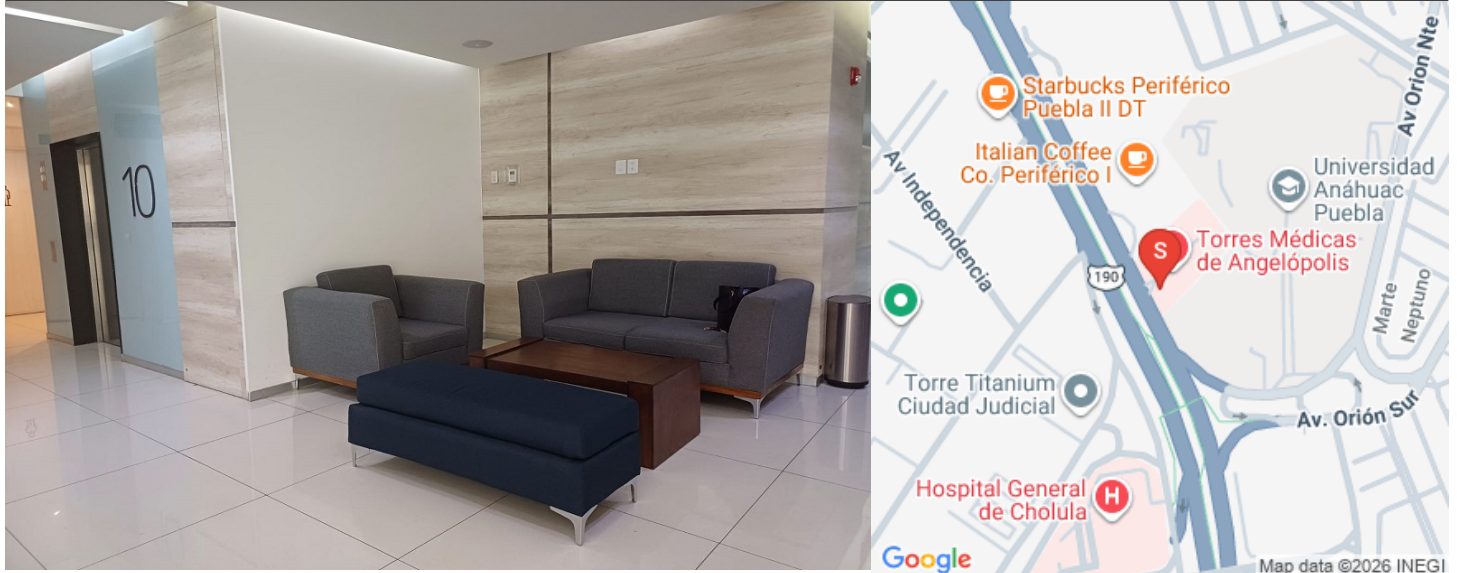

INFORMACIÓN

Piso 10, Consultorio 1012

Torres Médicas Angelopolis es el complejo médico más grande de Puebla, con 366 consultorios médicos, 4 niveles dedicados a zona hospitalaria (camas, quirófanos, salas de espera, etc.)

El complejo cuenta con 2 niveles de área comercial en los que se concentrarán más de 50 locales.

El edificio cuenta con 3 niveles de estacionamiento subterráneo para más de 550 automóviles.

Torres Médicas cuenta con distintos espacios para satisfacer las necesidades diarias de médicos y pacientes en un solo lugar..