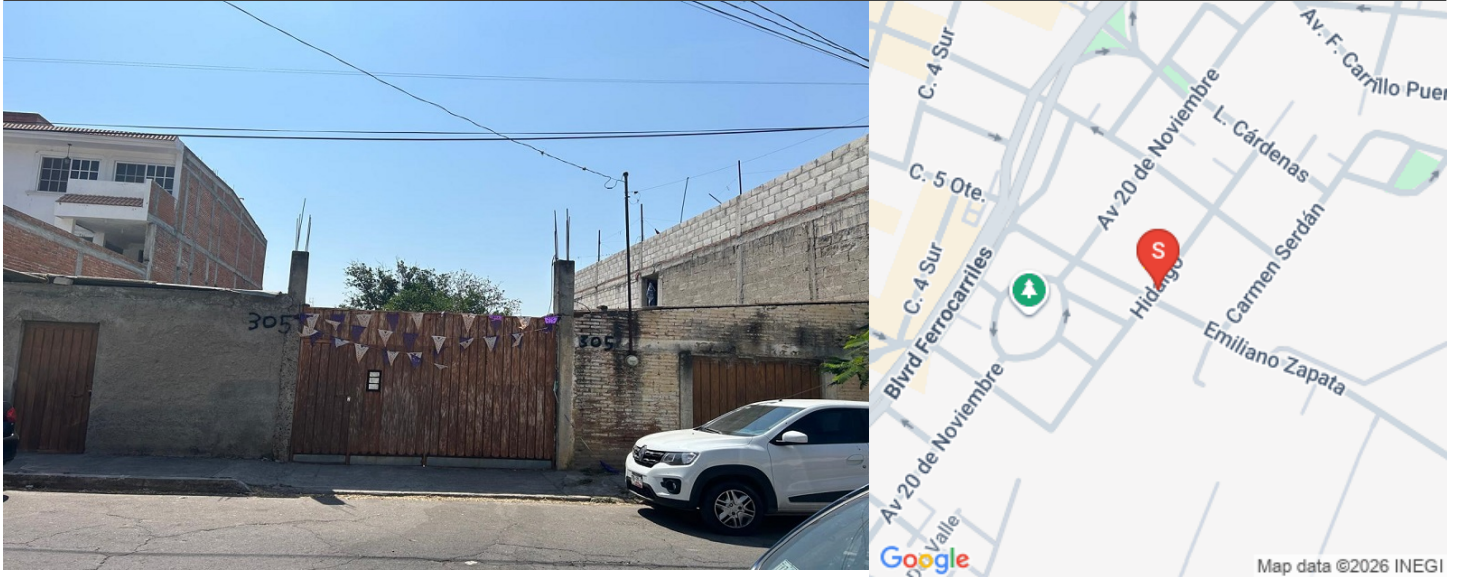

Propiedad en Venta en Calle Miguel Hidalgo 305, Col. Revolucion, Atlixco

Venta

\$ 1,761,000.00 MXN

Dirección:

Miguel Hidalgo 305, Revolución, Atlixco, Puebla, México

Si deseas agendar una visita ponte en contacto con tu agente
Espiral Bienes Raíces
<https://www.espiralbienesraices.mx/>
Acatlan 26-1er. piso, La Paz Puebla de Zaragoza
Teléfono(s): 222 688 4477 / 222 569 0130
jenny@espiralbienesraices.mx

INFORMACIÓN

Propiedad en Venta

Ubicado a 5 minutos del Zocalo de Atlixco, se ubica cerca del Parque Revolución, a una cuadra del Blvd. Ferrocarriles.

Cuenta con construcción en obra gris, se vende como Terreno.