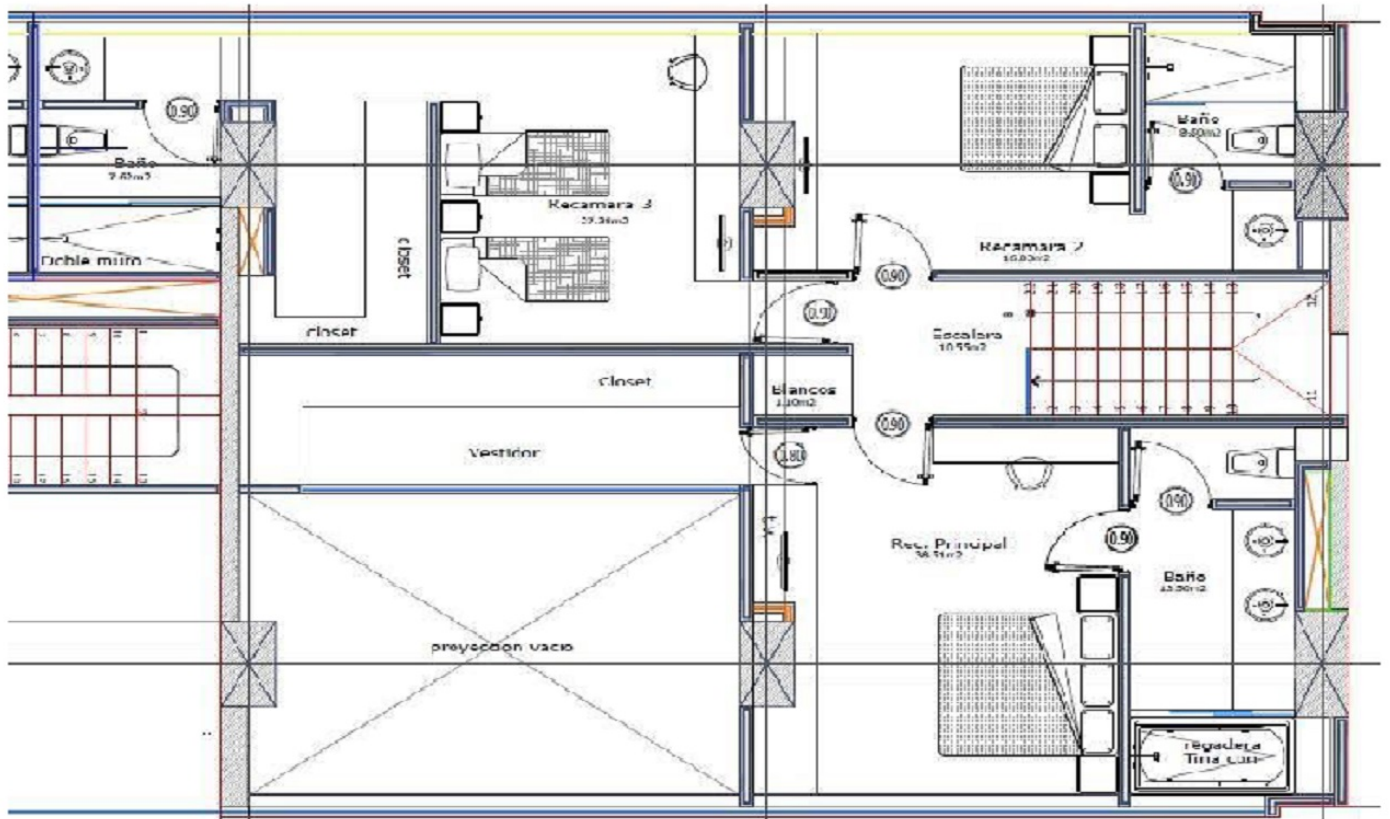

Torre La Cima se ubica dentro del conjunto residencial La Cima, ofreciendo doble filtro de seguridad, cámaras con circuito cerrado y cerca eléctrica. Es un desarrollo vertical moderno, de tipo residencial con un total de 24 niveles, 63 departamentos tipo, 5 penthouse, 4 sky lofts. Cuenta con amenidades como: Sala de cine, Gimnasio, Salon de usos múltiples con cocina, Terrazas, Ludoteca, Bussines Center, Salon de juegos, Recepción, Elevadores panorámicos y Estacionamiento.

Penthouse 22-A

Sala
Comedor
Cocina
3 Recamaras
4 baños completos
1 ½ baño
Cuarto de lavado y planchado
Cuarto de servicio
1 Bodega de 4.6 m²
3 Cajones de estacionamiento independientes

***Precio de Renta con Mto. Incluido, Contrato a 2 años, aumento anual según INPC.**

Se firma de preferencia con Aval con Propiedad en Puebla libre de Gravamen, o Poliza Jurídica, con fima de Pagarés.

Precio y Disponibilidad sujetos a cambios sin previo aviso.

CARACTERÍSTICAS

123.19 Planta Alta	146.22 Planta Baja	269.41 m ² totales
--------------------	--------------------	-------------------------------

FOTOS

PLANTA BAJA 146.22 m²

PLANTA ALTA 123.19 m²