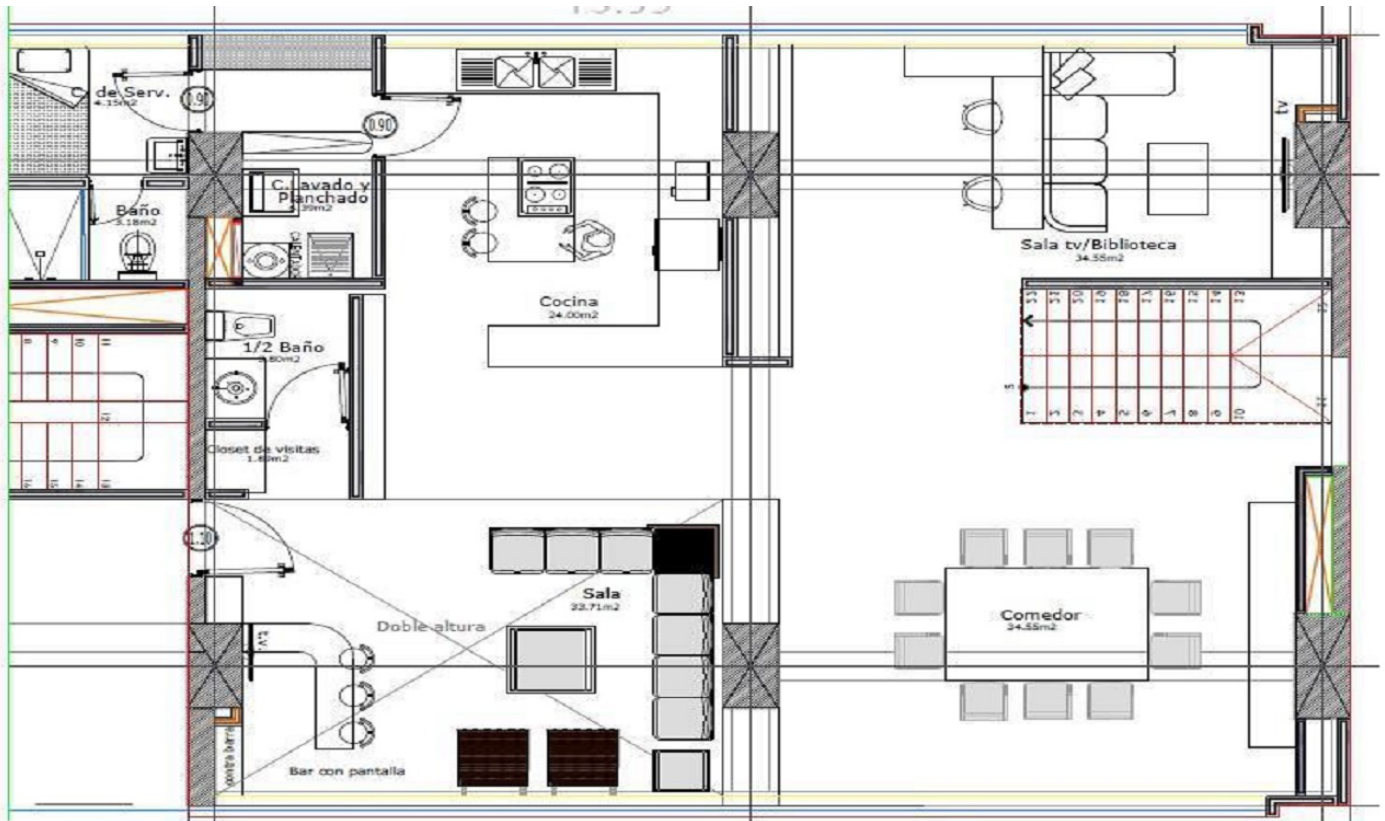

Torre La Cima se ubica dentro del conjunto residencial La Cima, ofreciendo doble filtro de seguridad, cámaras con circuito cerrado y cerca eléctrica. Es un desarrollo vertical moderno, de tipo residencial con un total de 24 niveles, 63 departamentos tipo, 5 penthouse, 4 sky lofts. Cuenta con amenidades como: Sala de cine, Gimnasio, Salon de usos múltiples con cocina, Terrazas, Ludoteca, Bussines Center, Salon de juegos, Recepción, Elevadores panorámicos y Estacionamiento.

Penthouse 22-A

Sala
Comedor
Cocina
3 Recamaras
4 baños completos
1 ½ baño
Cuarto de lavado y planchado
Cuarto de servicio
1 Bodega de 4.6 m²
3 Cajones de estacionamiento independientes

***Precio de Renta con Mto. Incluido, Contrato a 2 años, aumento anual según INPC.**

Se firma de preferencia con Aval con Propiedad en Puebla libre de Gravamen, o Poliza Jurídica, con fima de Pagarés.

Precio y Disponibilidad sujetos a cambios sin previo aviso.

CARACTERÍSTICAS

123.19 Planta Alta	146.22 Planta Baja	269.41 m ² totales
--------------------	--------------------	-------------------------------

FOTOS

PLANTA BAJA 146.22 m²

PLANTA ALTA 123.19 m²