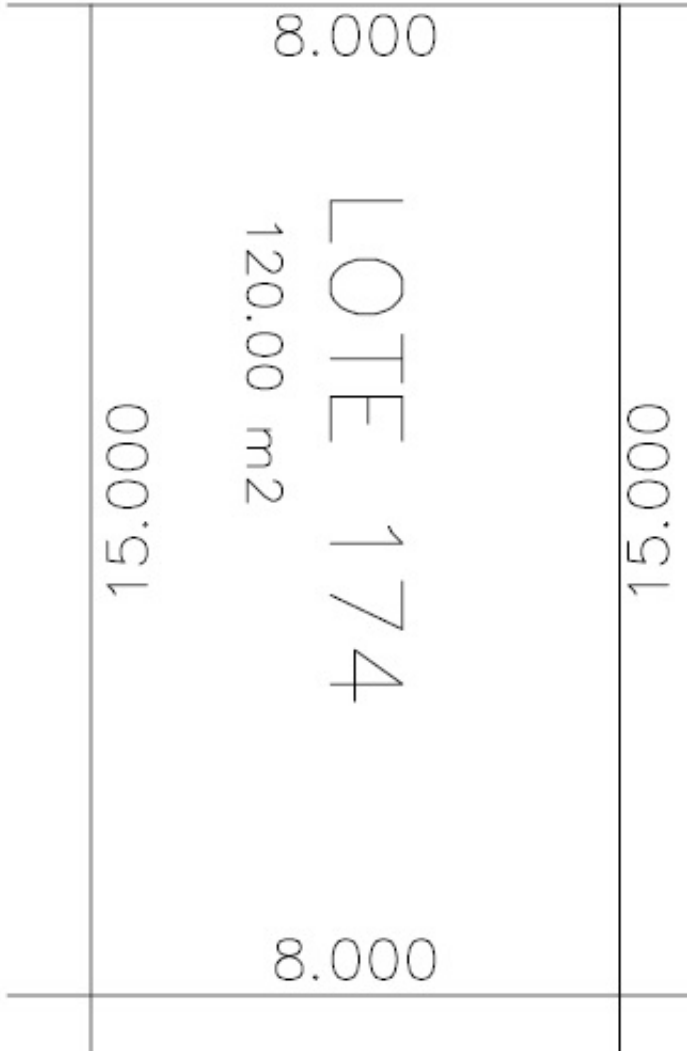

F R A C C I O N A M I E N T O

Cipreses de Mayorazgo

CALLE CIPRESES

BANQUETA

M
A
N
Z
A
N
A
7

SIN ESCALA