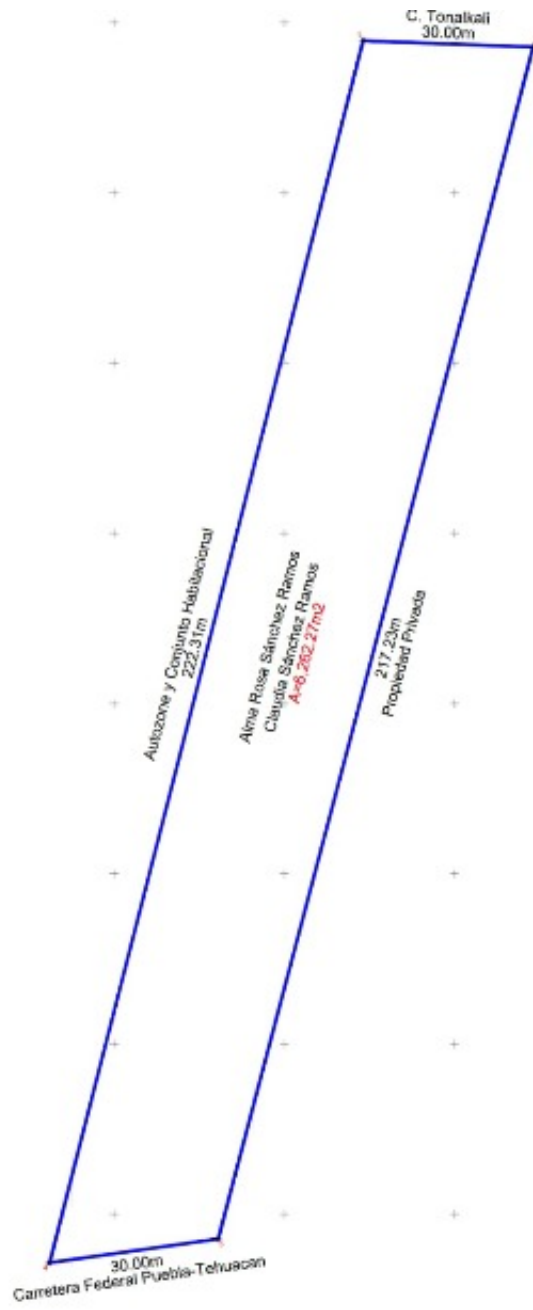

INFORMACIÓN

Terreno en Venta ideal para Desarrollo Habitacional o para un CEDIS.

Zona de gran afluencia vehicular y alta densidad poblacional e industrial.

Precio x M2: \$8,000.00 M.N.

Frente: 30 m

Fondo A: 217.23 m

Fondo B: 222.30 m

Superficie Total: 6,262.27 m²

Precio y Disponibilidad sujetos a cambios sin previo aviso.

CARACTERÍSTICAS

6,262.27 m² Superficie

FOTOS

m

Tercera