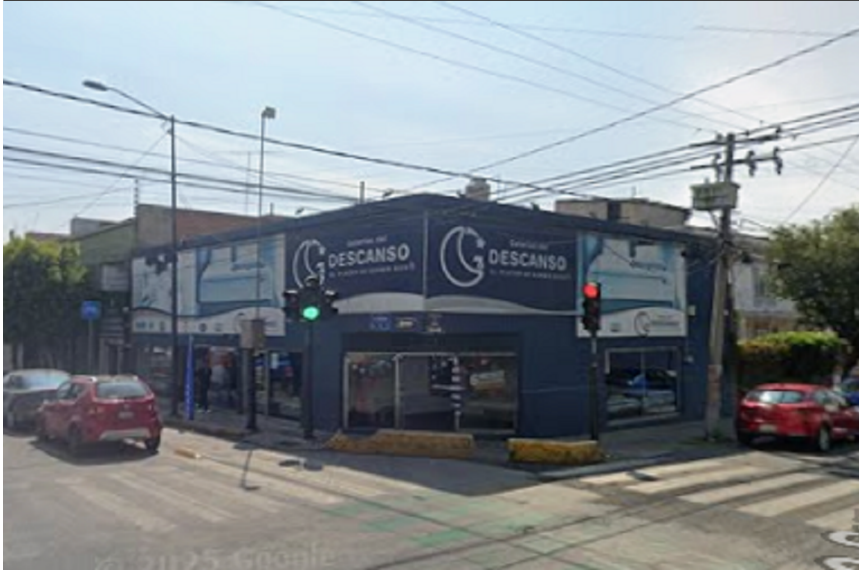

Local en Renta en Avenida 25 Poniente 133, esquina Calle 3 Sur, El Carmen

Renta \$ 45,000.00 MXN

Dirección:

Av 25 Pte 133, El Carmen, 72000 Heroica Puebla de Zaragoza, Pue., México

Si deseas agendar una visita ponte en contacto con tu agente
Espiral Bienes Raíces
<https://www.espiralbienesraices.mx/>
Acatlan 26-1er. piso, La Paz Puebla de Zaragoza
Teléfono(s): 222 688 4477 / 222 569 0130
jenny@espiralbienesraices.mx

INFORMACIÓN

Local en excelente ubicación, esquina, avenida de alta afluencia vehicular, alta densidad poblacional, comercios y escuelas cercanas.

Dos niveles, 185 m2 cada uno.

15 metros de frente sobre Av. 25 Poniente

13 metros de frente sobre Calle 3 Sur

Giro restringido: Venta o preparación de alimentos.

*Disponible 1 de mayo

CARACTERÍSTICAS

185 m² Terreno

370 m² Construcción